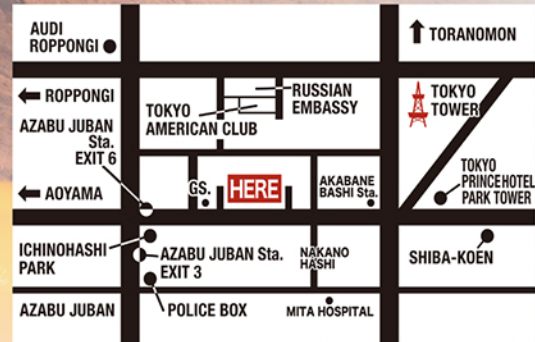

日進ワールドデリカテッセンでは  食材をたっぷりご用意しています

おいしさ  
幸せの素をいつでも贈れますように  
笑顔でお買物をお楽しみください

日進ワールドデリカテッセンは、お客様・従業員の安全・安心を第一に、政府・自治体の指針に従い、地域のライフラインとしての役割を継続することに全力を挙げて取り組んでまいります。

**日進ワールドデリカテッセン**

東京都港区東麻布2-32-13

TEL : 03-3583-4586

地下鉄麻布十番駅より徒歩5分

(南北線：3番出口/大江戸線：6番出口)

Only 5 minutes walk from Azabu Juban Subway Station

SHOP MAP  
(Googleストリートビュー)

HP

NISSIN World Delicatessen International Supermarket  
Open Everyday 8:30 a.m. to 9 p.m. TEL 03-3583-4586